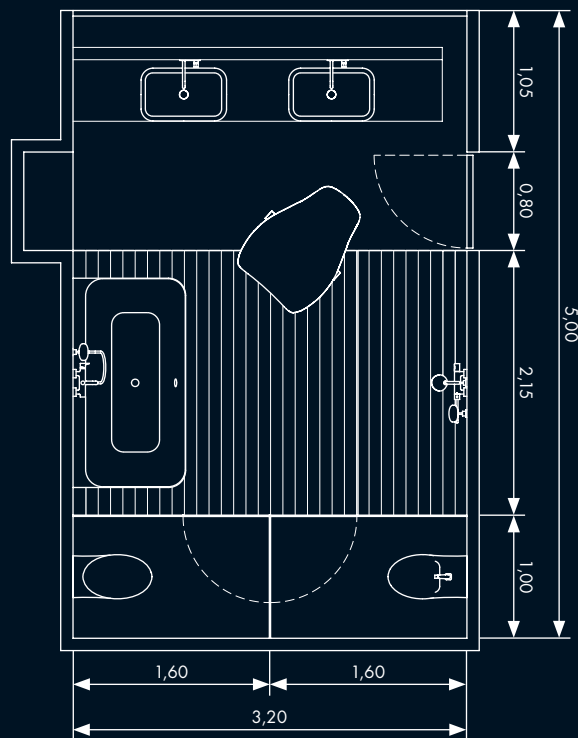

### Bain

1 x Baignoire, version murale sans tablette # 39957000  
 1 x Mélangeur bain/douche 4 trous pour montage sur bord de baignoire, avec plaque # 34445000  
 1 x Corps d'encastrement pour mélangeur 4 trous sur bord de baignoire # 13444180  
 1 x Set complet flexaplust S # 58155000

# 2

16 m<sup>2</sup>

Toutes les dimensions sont en m