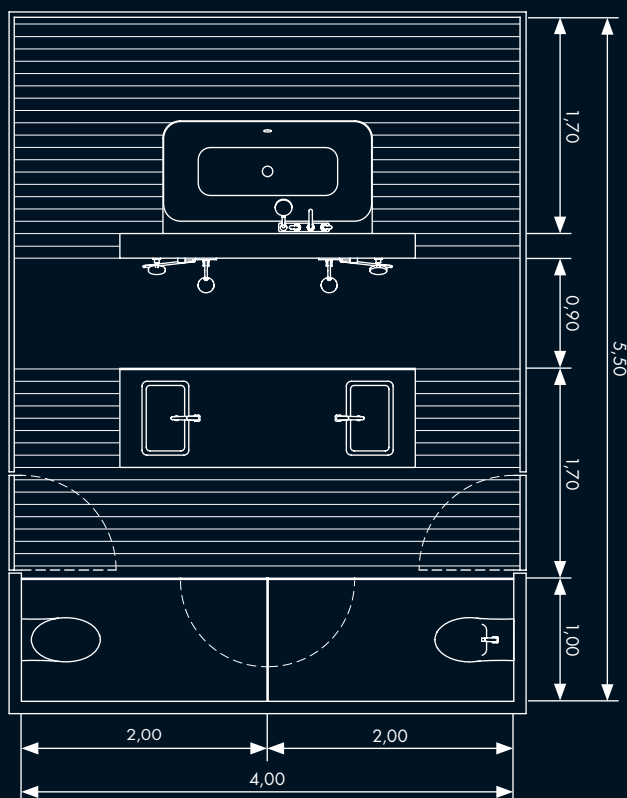

Designed by  
Antonio Citterio  
with Toan Nguyen

1  
20 m<sup>2</sup>

Toutes les dimensions sont en m