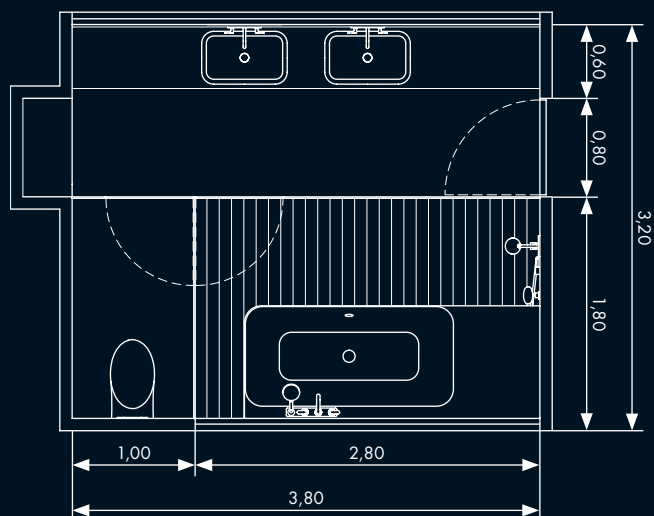

3

12 m²

Toutes les dimensions sont en m

Matériaux

Lavabo

Le plan de lavabo et le panneau mural adjacent sont en bois de châtaignier massif ayant reçu un traitement hydrofuge. Vasques à poser Memento de Villeroy & Boch. Conduite d'évacuation chromée, siphon et arrivée d'eau intégrés en dessous.

Sol

Dalles de marbre du jura, coloris marron, finition sablée, posées en quinconce. Dans la zone bain/douche, lames de plancher en châtaignier massif, posées bord à bord. Rigole d'évacuation aménagée au niveau du sol, le long du pare-douche.

Murs

Dalles de marbre du jura, coloris marron, finition sablée, posées en quinconce. Vaste espace bain/douche délimité par des panneaux en verre sans encadrement.

Eclairage

Atmosphère claire, baignée de lumière diffuse grâce aux larges surfaces vitrées. Lumière artificielle possible via un éclairage indirect au niveau des lavabos et de la baignoire. Projecteurs halogènes affleurants pour créer des accents lumineux chaleureux.

Divers

Etagère Flexform Infinity intégrée dans la niche murale, W.C. Lifetime suspendu de Villeroy & Boch - Miroir sans cadre rapporté, collé sur une plaque support.

Produits Axor Citterio M

Lavabos

- 2 x Mélangeur Lavabo Mural 3 trous avec bec long et plage de carrelage # 34316000
- 2 x Corps d'encastrement pour mélangeur lavabo 3 trous mural # 10303180
- 2 x Flowstar Siphon Design # 52100000

Douche

- 1 x Thermostatique encastré avec robinet d'arrêt/inverseur # 34725000
- 1 x iBox universal # 01800180
- 1 x Douche de tête # 34610000
- 1 x Plaque murale pour douche # 34612000
- 1 x Support pour douche # 27412000
- 1 x FixFit avec coude de raccordement # 27451000
- 1 x Porter # 39525000
- 1 x Douchette à main Raindance S 120 AIR 3jet # 28514000
- 1 x Flexible Isiflex 1,60 m # 28276000

Bain

- 1 x Baignoire, version murale sans tablette # 39957000
- 1 x Mélangeur bain/douche 4 trous pour montage sur bord de baignoire, avec plaque # 34445000
- 1 x Corps d'encastrement pour mélangeur 4 trous sur bord de baignoire # 13444180
- 1 x Set complet flexaplus S # 58155000

à compléter avec les accessoires de la gamme Citterio