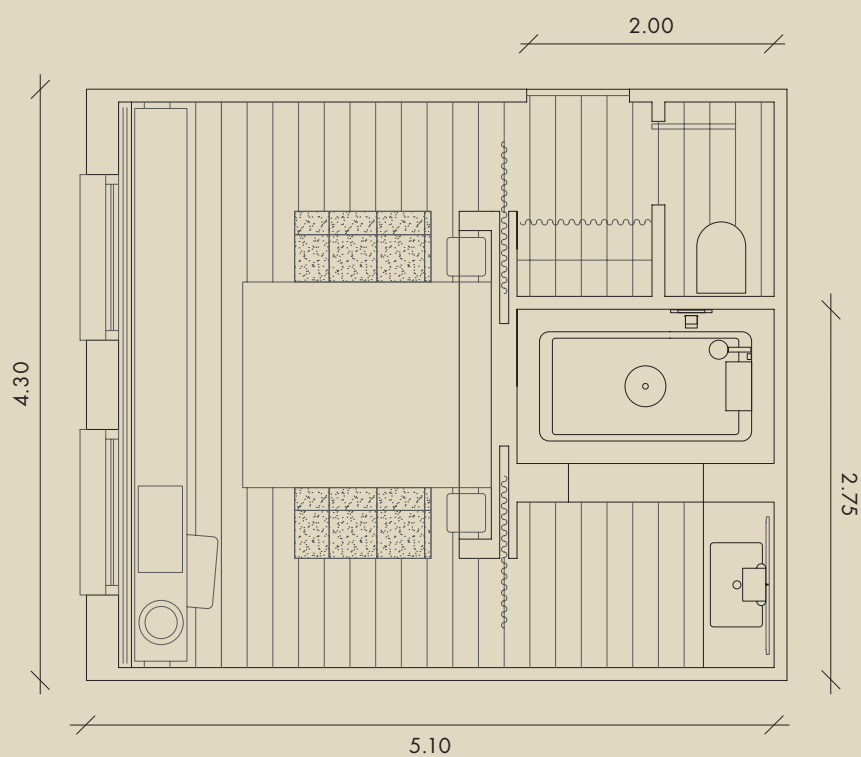

Divers

Baignoire encastrée 200 x 80 cm - Miroir rectangulaire sans cadre avec bords polis de 4 cm de large, fixation murale invisible, montage à 3 cm de la cloison - Siège acheté aux puces - Porte coulissante en verre pour séparer la chambre à coucher de la salle de bains - WC blanc brillant, montage mural

42237-000

1 x porte-brosse WC

42235-000

1 x porte-papier WC

42236-000

4
9 m²

Dimensions en mètre

Cette ébauche illustre qu'il est possible de séparer de manière très esthétique la zone sèche et la zone humide, y compris dans les plus petites salles de bains. Séparée du reste de la pièce par des cloisons et un accès autonome, la baignoire se transforme en espace de bien-être tout à fait privé.