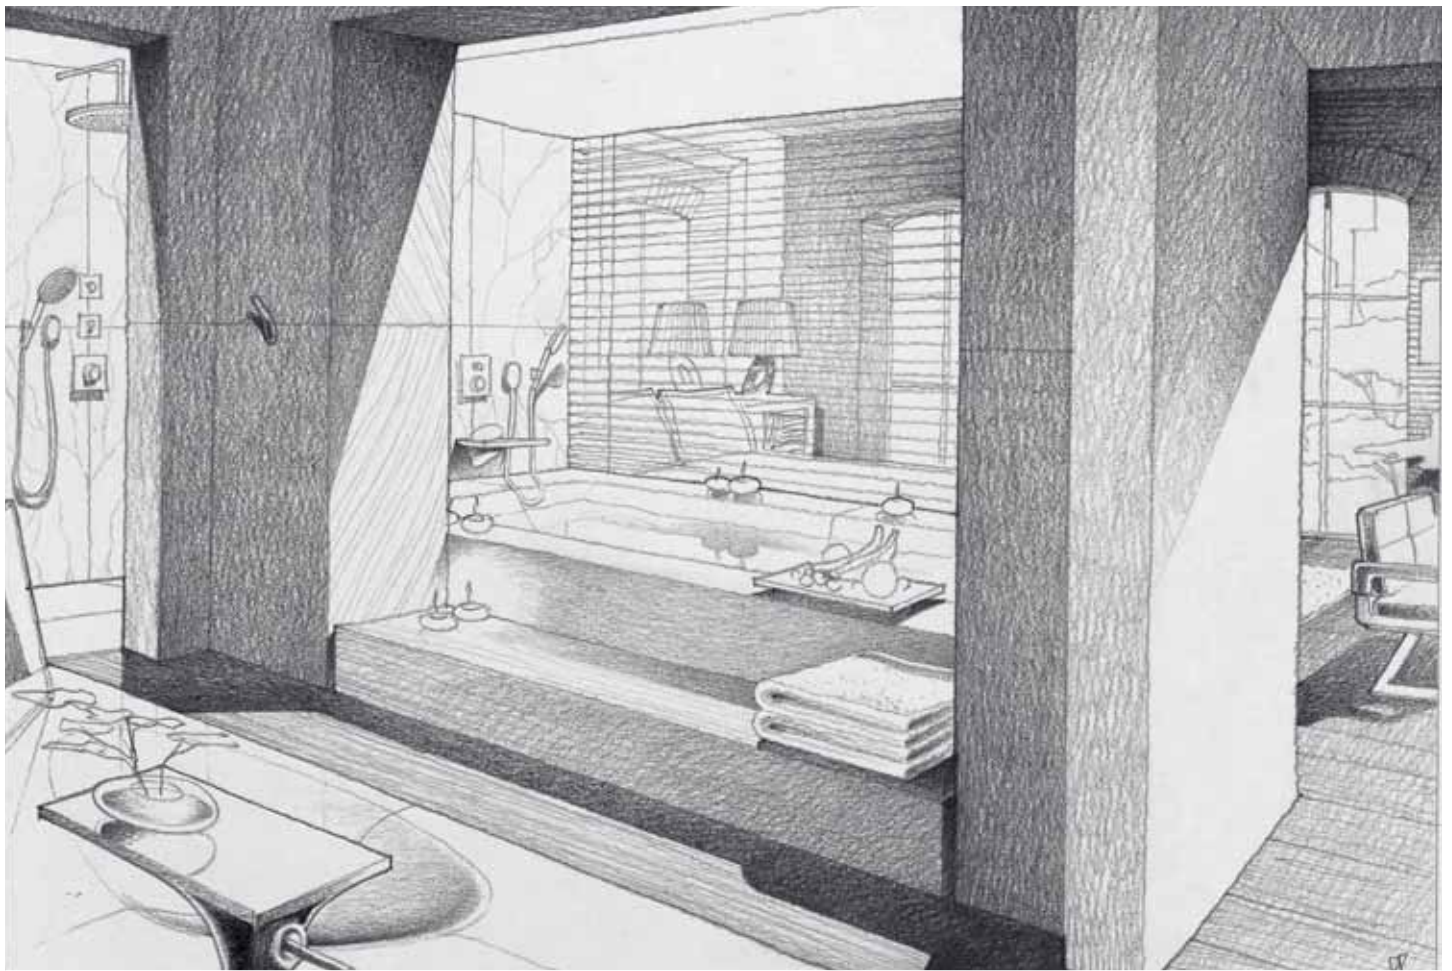

La conception de cette pièce requiert donc une planification rigoureuse et pensée jusque dans les moindres détails. L'utilisation de matériaux naturels haut de gamme constitue ici une première orientation. Autre aspect essentiel : les espaces dédiés aux soins du corps et conçus pour procurer calme et détente à l'utilisateur doivent satisfaire aux derniers critères de modernité. Le coin WC fait partie intégrante du concept. La salle de bains se fond dans le reste de l'habitation en formant une unité avec la chambre à coucher. Tout au plus séparés par des portes coulissantes, ces deux espaces communiquent en toute harmonie.

3

13 m²

Dimensions en mètre

La baignoire est ici à la fois séparateur d'espace et point de mire au centre de la pièce. Êtes-vous adepte d'un espace bain ouvert, propice à la communication ou préférez-vous l'intimité d'un cocon confortable ? Grâce au store, vous créez l'atmosphère de votre choix pour vos instants de détente dans la baignoire.

Fournitures

Lavabo

Vasque Architect de Duravit, encastrée dans une console en bois massif (ipé par exemple) revêtu d'une peinture mate transparente légèrement grise

Sol

Dans la zone sèche et sur les marches : plancher en bois massif (ipé par exemple) revêtu d'une peinture mate transparente - L'orientation des lames de plancher est parallèle au seuil de la salle de bain. - Le sol présente une surface continue sans interruption visuelle de la chambre à coucher à la salle de bains. Les lames de plancher sont posées sans joint et sans plinthe. - Dans la zone humide : pierre naturelle de couleur blanche