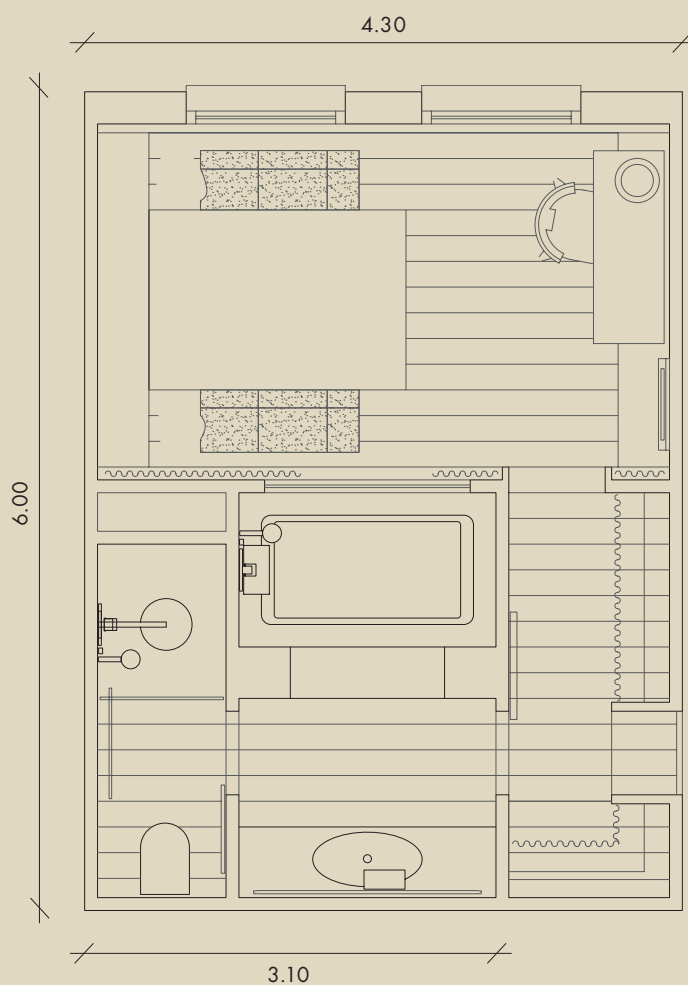

Divers

Baignoire ovale à implantation libre - Miroir rectangulaire sans cadre avec bords polis de 4 cm de large, suspendu au plafond - Tapis : Stubb Nr 101 de Kasthall, blanc - Fauteuil : Aster X de Poltrona Frau - Coussins galets en feutre : Livingstones de Smarin Livingstones (www.livingstones.fr) Porte coulissante en verre pour séparer la chambre à coucher de la salle de bains - WC blanc brillant (montage mural) et bidet

Divers

Baignoire encastrée 200 x 80 cm - Miroir rectangulaire sans cadre avec bords polis de 4 cm de large, fixation murale invisible, montage à 3 cm de la cloison - Siège acheté aux puces - Porte coulissante en verre pour séparer la chambre à coucher de la salle de bains - WC blanc brillant, montage mural

3

13 m²

Dimensions en mètre

La baignoire est ici à la fois séparateur d'espace et point de mire au centre de la pièce. Êtes-vous adepte d'un espace bain ouvert, propice à la communication ou préférez-vous l'intimité d'un cocon confortable ? Grâce au store, vous créez l'atmosphère de votre choix pour vos instants de détente dans la baignoire.