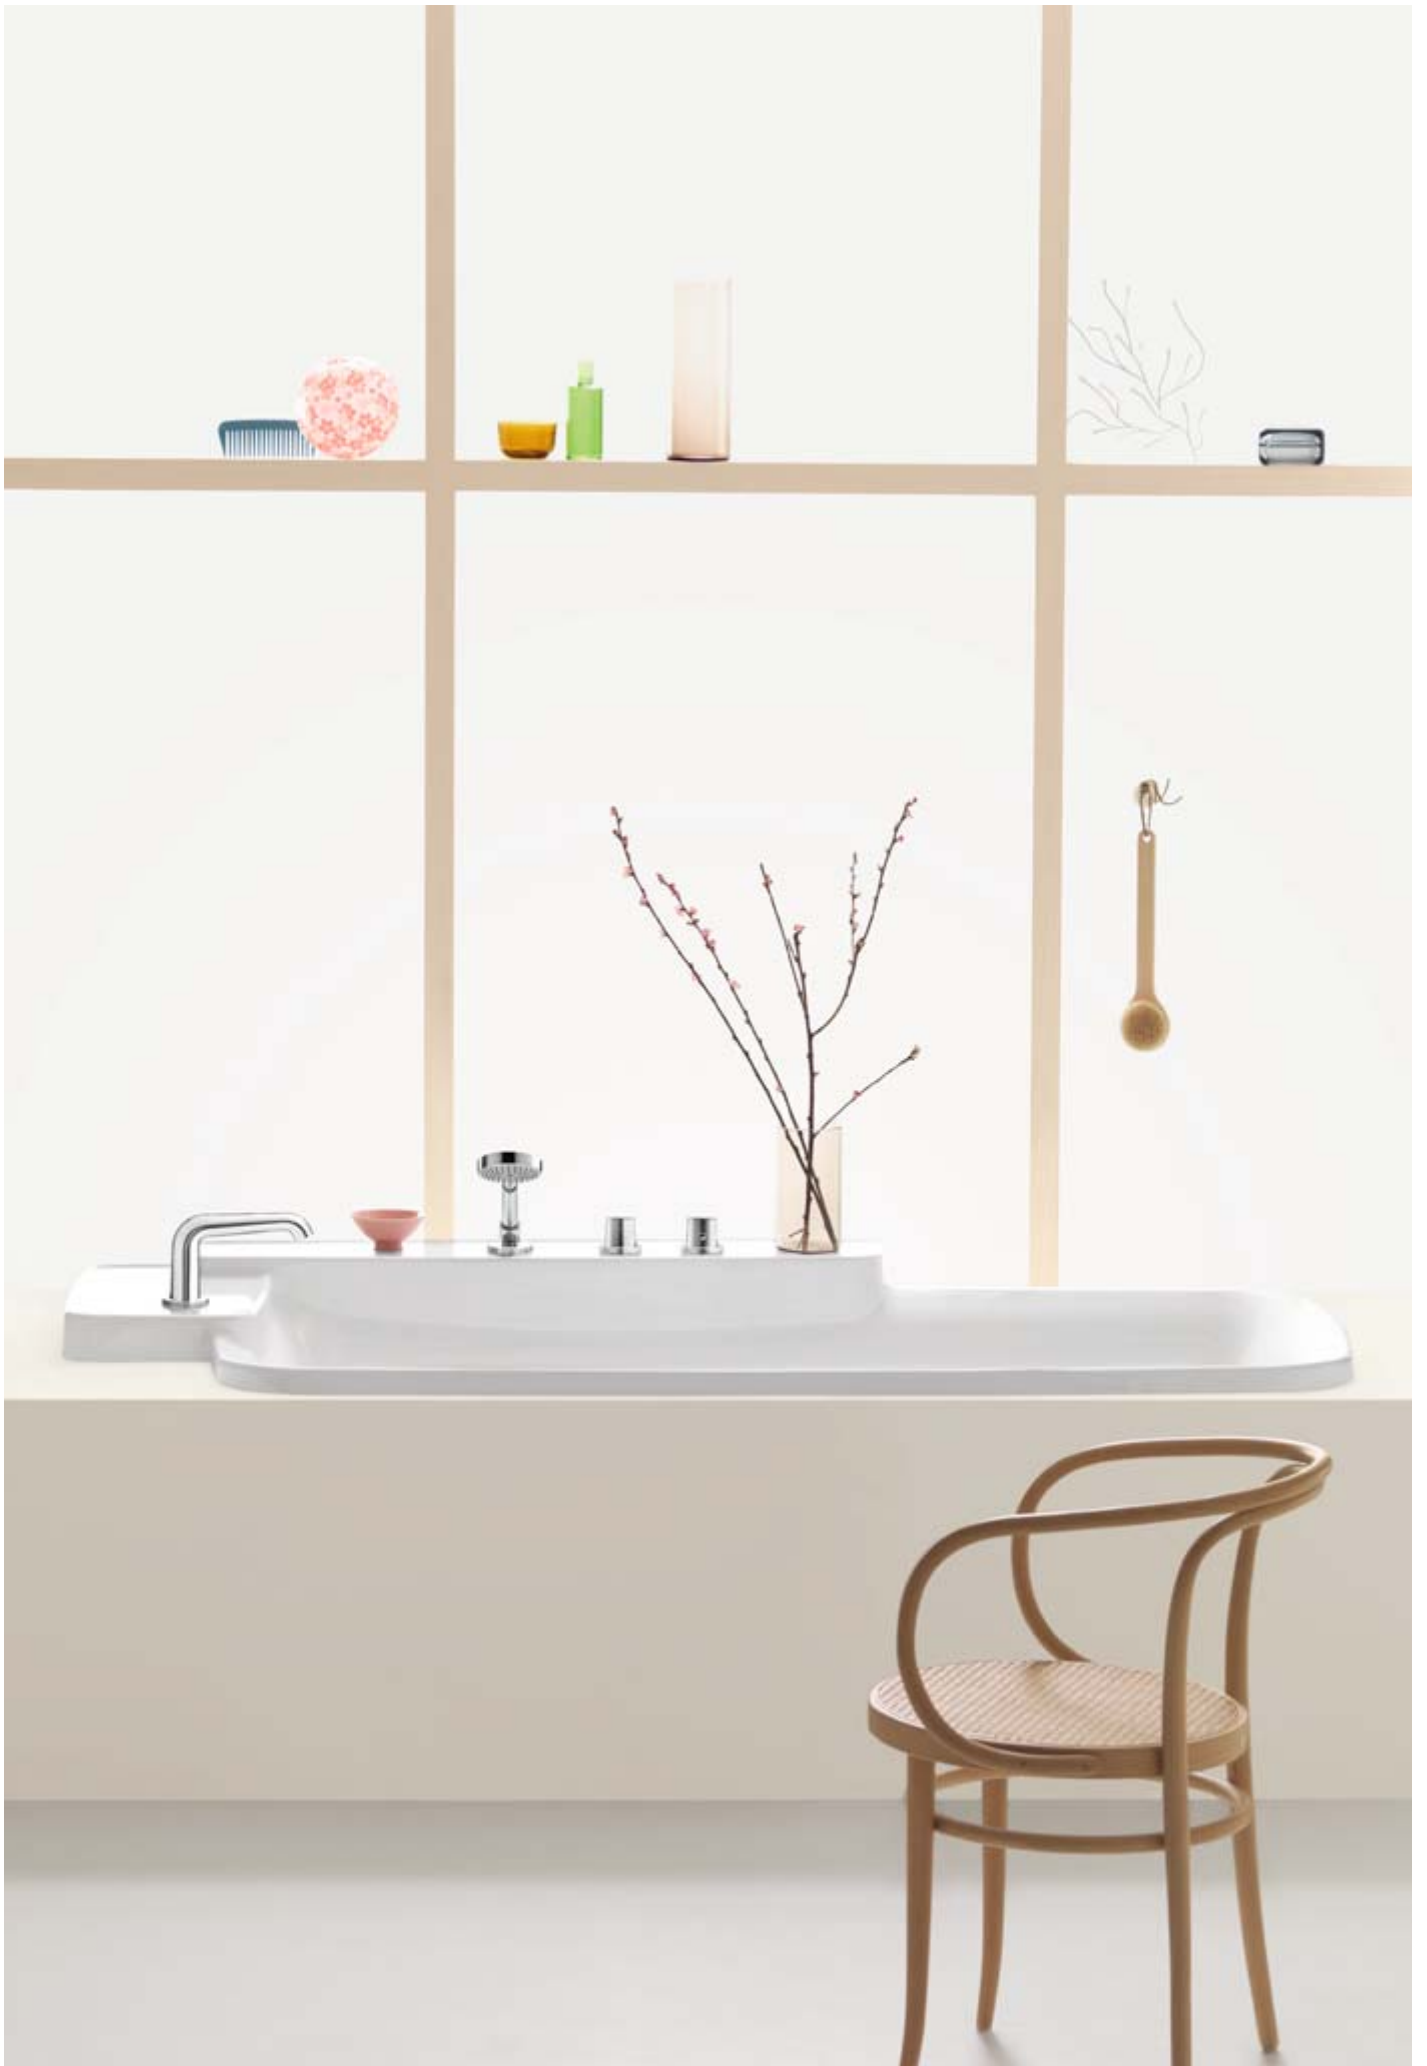

**LES OPTIONS DEVIENNENT DES OPTIONS MULTIPLES :  
UN JEU D'ÉTAGÈRES POUR UNE PLUS GRANDE LIBERTÉ DE CONFIGURATION.**

Les étagères sont les pièces essentielles de la collection Axor Bouroullec. Elles peuvent être utilisées intelligemment dans toutes les zones de la salle de bains - douche, lavabo ou baignoire. Elles peuvent être utilisées en tant qu'accessoires peu encombrants, éléments de lavabo sur lesquels placer la robinetterie, ou en tant qu'étagères se transformant en robinets. Vous pouvez décider comment et où vous souhaitez utiliser les étagères.

Une étagère par laquelle l'eau s'écoule : Toute la technique du mitigeur lavabo mono-commande est habilement dissimulée par l'étagère. Discrète, elle s'intégrera aisément dans votre salle de bains. Un robinet peut-il être plus utile ?

Etagère, version murale

Etagère, à poser

Etagère intégrée au lavabo

**DE QUELLE LIBERTE AVEZ-VOUS BESOIN DANS VOTRE DOUCHE ?  
NOUS VOUS PRÉSENTONS QUELQUES OPTIONS.**

La collection Axor Bouroullec offre également de nombreuses possibilités pour la douche : De la solution encastrée classique à la robinetterie apparente innovante avec étagère intégrée. Et bien sur, des accessoires, au design abouti, viennent compléter la collection.

## SAVOUREZ LA LIBERTÉ JUSQUE DANS VOTRE BAIN.

Grâce à sa baignoire, la collection Axor Bouroullec permet de conserver cette idée unique de personnalisation. Les étagères spacieuses permettent de positionner librement robinetterie ou objets personnels. Bien sûr, Axor Bouroullec vous permet également ici de choisir librement entre une baignoire apparente ou encastrée et une robinetterie posée sur la baignoire ou sur la faïence. Les produits autour de la baignoire s'intègrent, avec harmonie dans l'atmosphère de votre salle de bains.