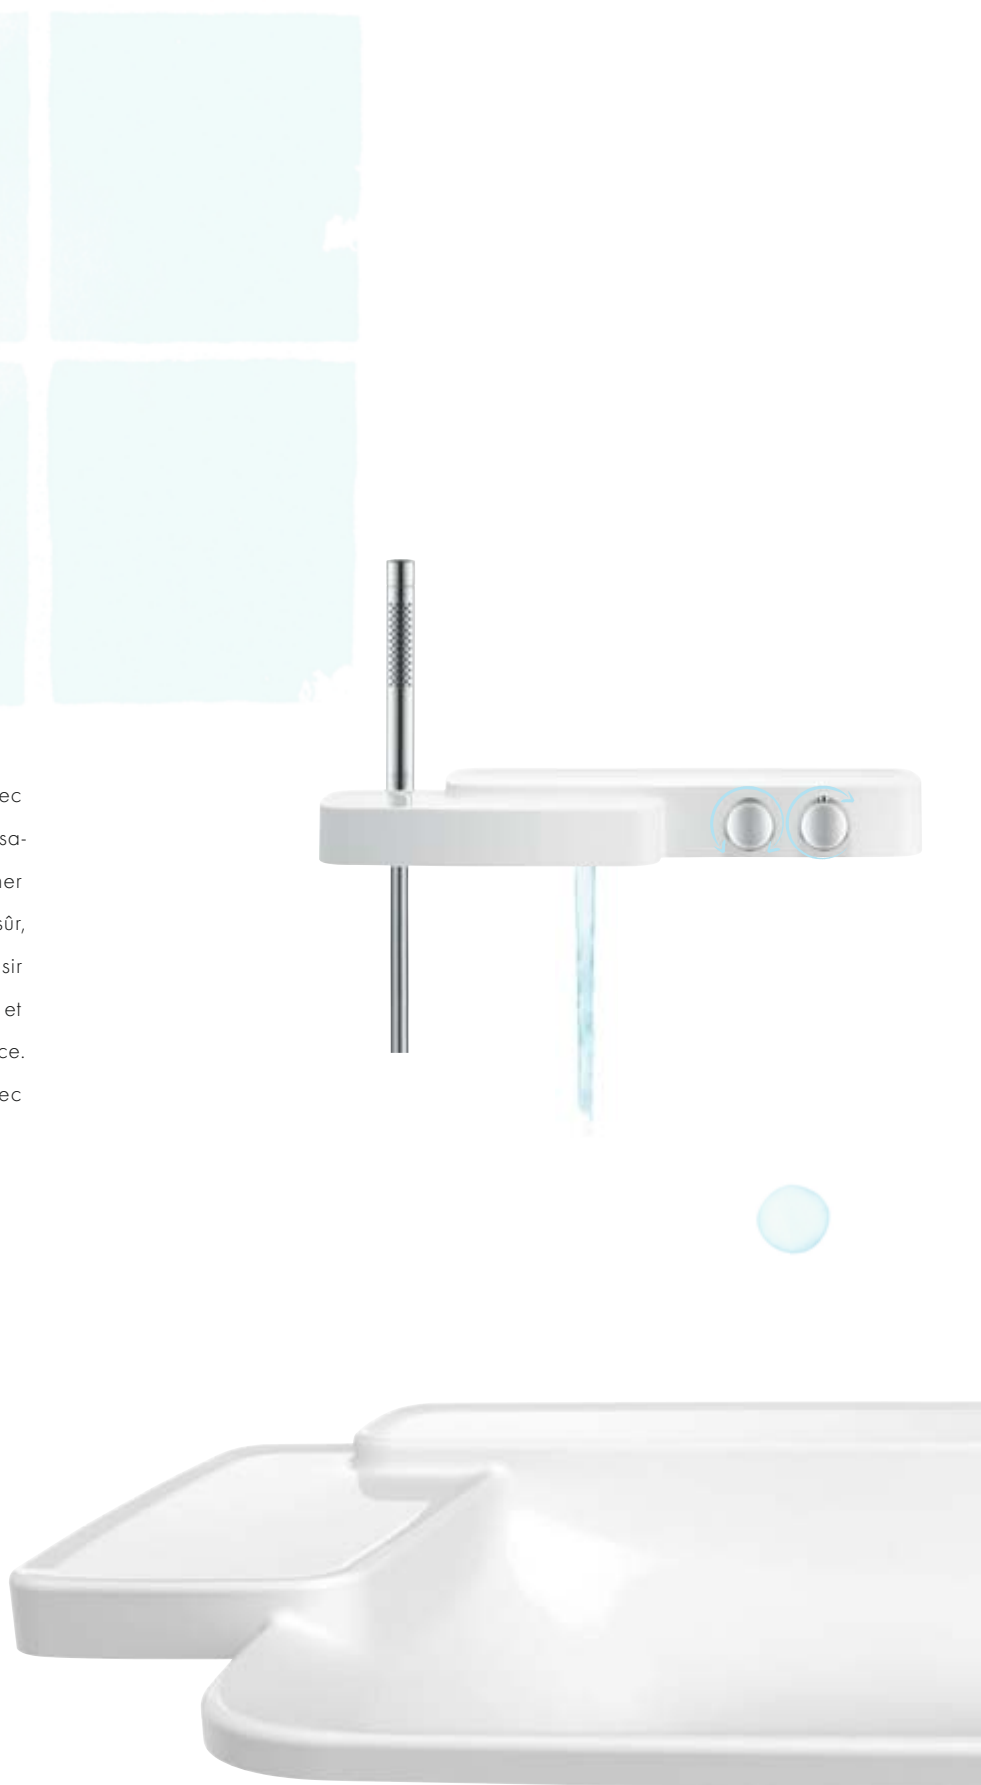

**LES OPTIONS DEVIENNENT DES OPTIONS MULTIPLES :  
UN JEU D'ÉTAGÈRES POUR UNE PLUS GRANDE LIBERTÉ DE CONFIGURATION.**

Les étagères sont les pièces essentielles de la collection Axor Bouroullec. Elles peuvent être utilisées intelligemment dans toutes les zones de la salle de bains - douche, lavabo ou baignoire. Elles peuvent être utilisées en tant qu'accessoires peu encombrants, éléments de lavabo sur lesquels placer la robinetterie, ou en tant qu'étagères se transformant en robinets. Vous pouvez décider comment et où vous souhaitez utiliser les étagères.

Une étagère par laquelle l'eau s'écoule : Toute la technique du mitigeur lavabo mono-commande est habilement dissimulée par l'étagère. Discrète, elle s'intégrera aisément dans votre salle de bains. Un robinet peut-il être plus utile ?

Etagère, version murale

Etagère, à poser

Etagère intégrée au lavabo

**DE QUELLE LIBERTE AVEZ-VOUS BESOIN DANS VOTRE DOUCHE ?  
NOUS VOUS PRÉSENTONS QUELQUES OPTIONS.**

La collection Axor Bouroullec offre également de nombreuses possibilités pour la douche : De la solution encastrée classique à la robinetterie apparente innovante avec étagère intégrée. Et bien sur, des accessoires, au design abouti, viennent compléter la collection.

## SAVOUREZ LA LIBERTÉ JUSQUE DANS VOTRE BAIN.

Grâce à sa baignoire, la collection Axor Bouroullec permet de conserver cette idée unique de personnalisation. Les étagères spacieuses permettent de positionner librement robinetterie ou objets personnels. Bien sûr, Axor Bouroullec vous permet également ici de choisir librement entre une baignoire apparente ou encastrée et une robinetterie posée sur la baignoire ou sur la faïence. Les produits autour de la baignoire s'intègrent, avec harmonie dans l'atmosphère de votre salle de bains.