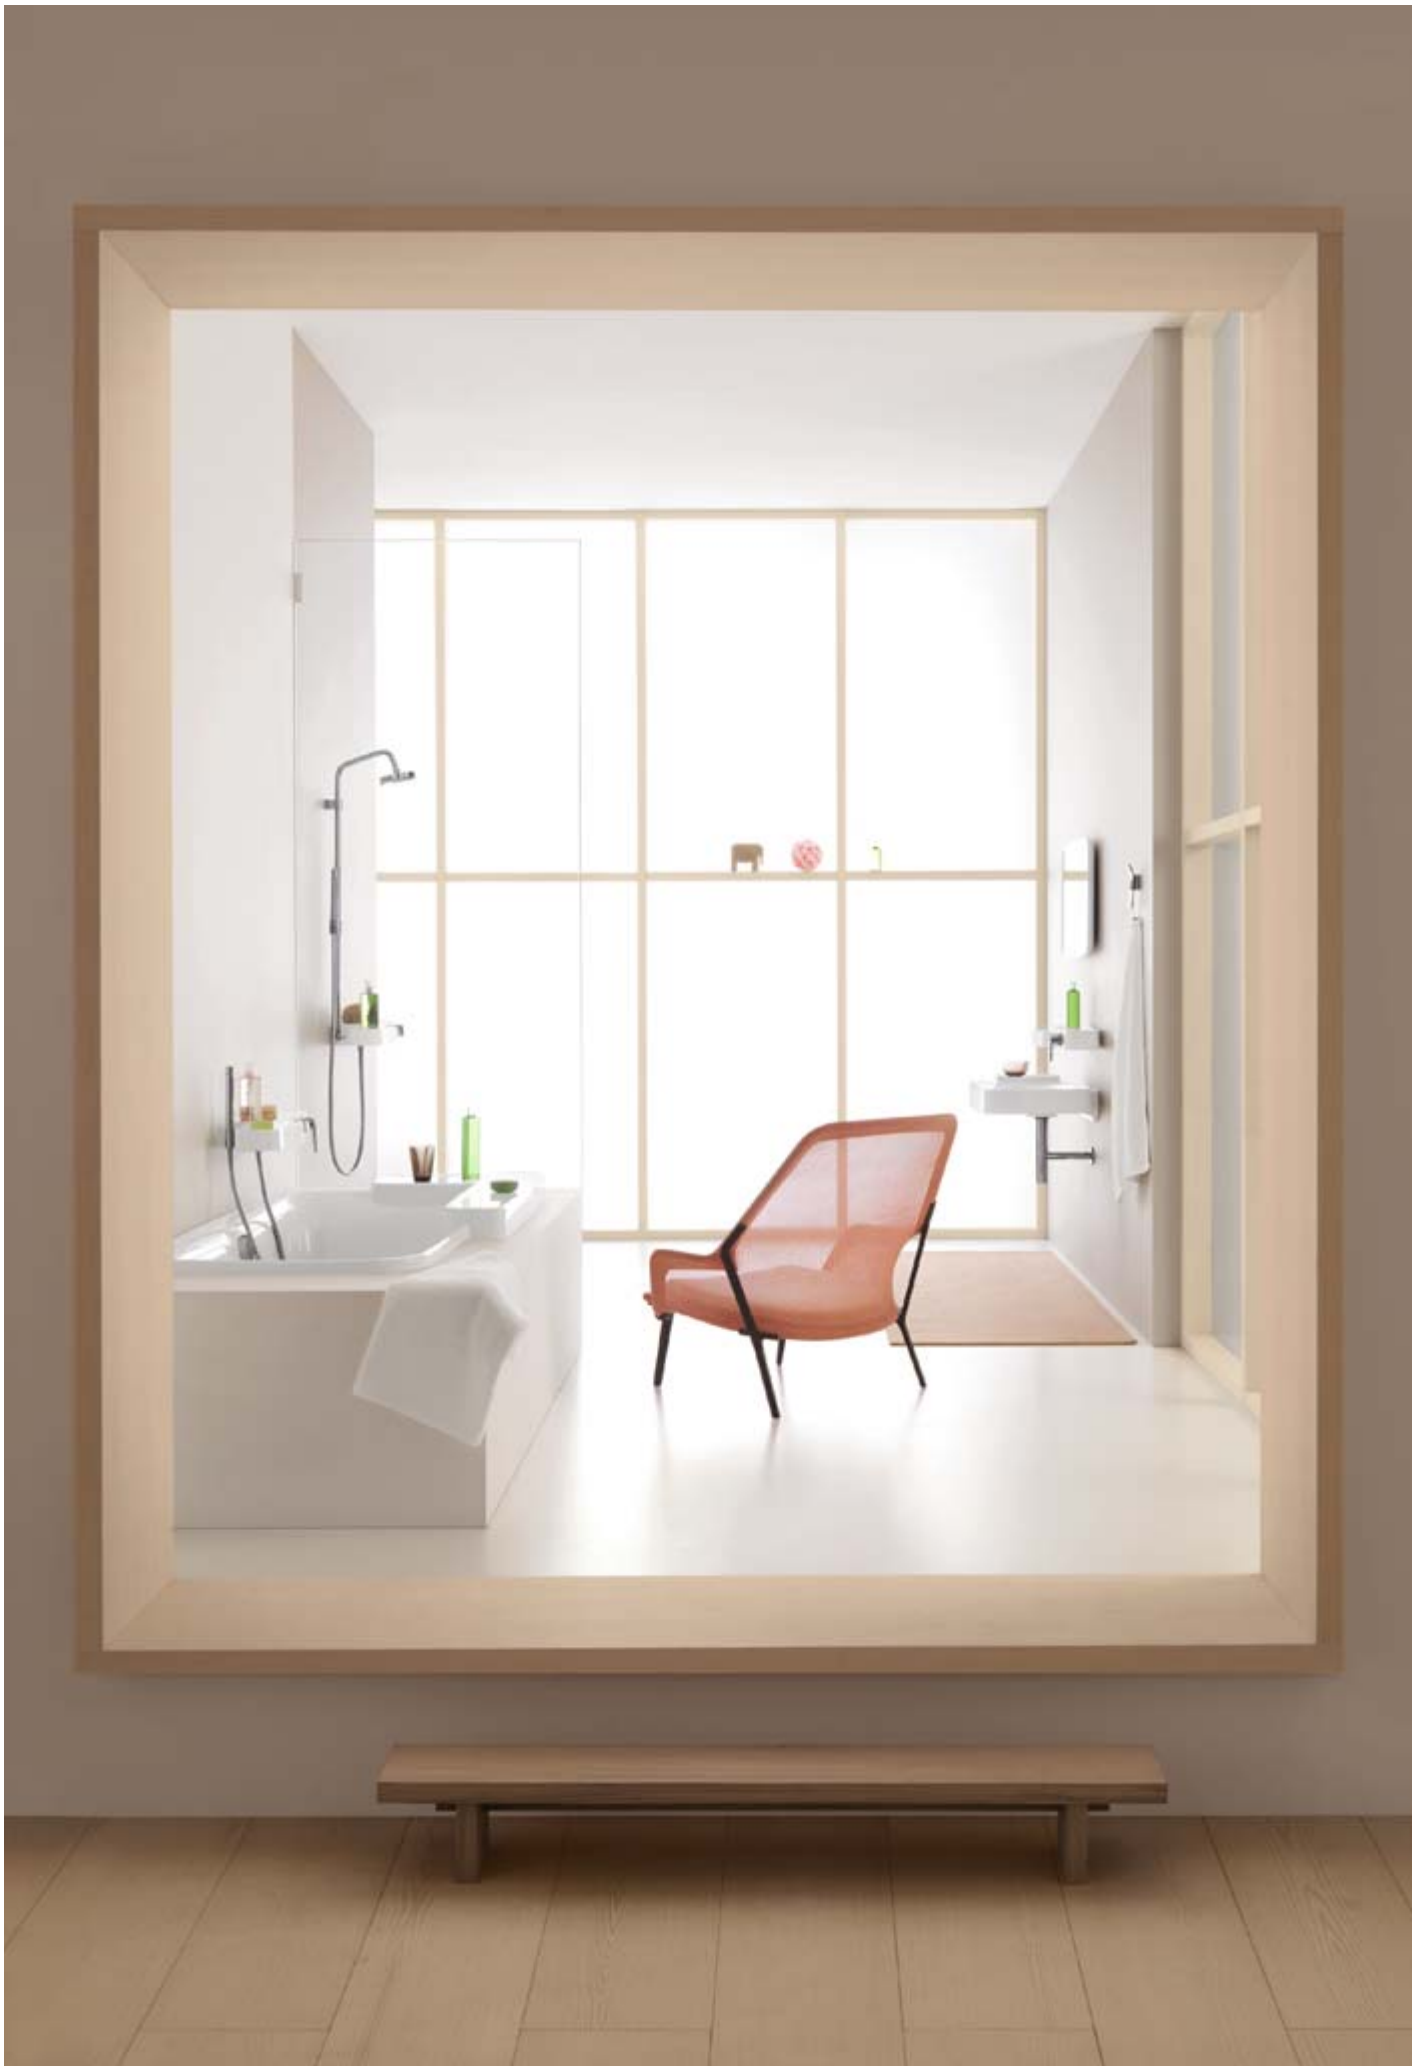

## SAVOUREZ LA LIBERTÉ JUSQUE DANS VOTRE BAIN.

Grâce à sa baignoire, la collection Axor Bouroullec permet de conserver cette idée unique de personnalisation. Les étagères spacieuses permettent de positionner librement robinetterie ou objets personnels. Bien sûr, Axor Bouroullec vous permet également ici de choisir librement entre une baignoire apparente ou encastrée et une robinetterie posée sur la baignoire ou sur la faïence. Les produits autour de la baignoire s'intègrent, avec harmonie dans l'atmosphère de votre salle de bains.

30  
31

Feel Free

To Compose

your Bathroom

**LA SALLE DE BAINS  
DE LA COLLECTION  
AXOR BOUROLLEC :  
CRÉE PAR LES DEUX  
DESIGNERS EUX-MÊMES.**

« Nos produits doivent prodiguer la quiétude et un équilibre naturel avec l'espace. » Ronan et Erwan Bouroullec définissent leur vision de la salle de bains comme un espace dans lequel tous les éléments s'harmonisent avec légèreté. Chaque personne doit pouvoir ressentir son propre bien-être quand il se trouve dans la salle de bains - nu et vulnérable, libre et détendu. Une ambiance claire et transparente, les teintes pasteltes ainsi que la lumière chaude et naturelle invitant la personne à être elle-même.

Chacun disposant de suffisamment d'espace pour soi et pouvant s'y retirer en toute quiétude. Fidèles à la phrase « Feel free to compose », deux lavabos séparés donnent par exemple la possibilité à la personne de composer sa salle de bains selon ses desiderata et ses besoins personnels. Laissez-vous donc inspirer par la salle de bains des designers en créant votre propre salle de bains !