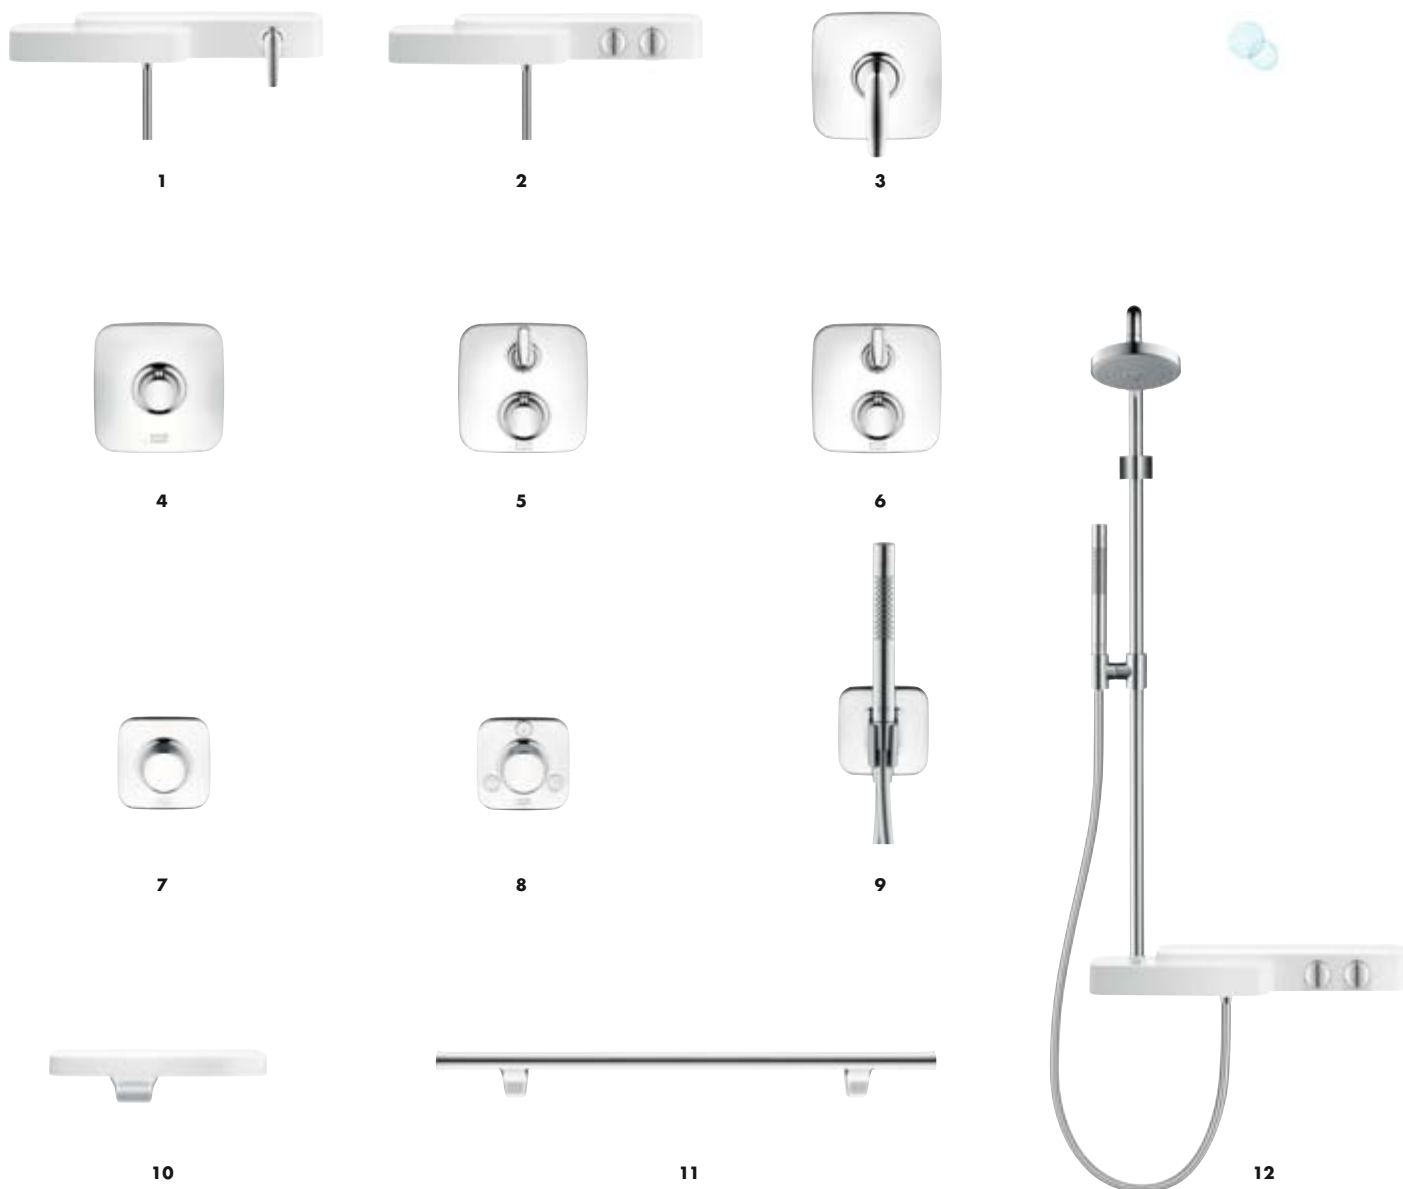

Feel Free To Compose

EXTRAIT DES PRODUITS AUTOUR DE LA DOUCHE.

1 Mitigeur de douche monocommande, apparent
No art. 19620400

2 Thermostatique de douche, apparent
No art. 19761400

3 Mitigeur de douche monocommande, encastré
No art. 19621000
Corps d'encastrement (non représ.)
No art. 01800180

4 Thermostatique, encastré
No art. 19700000
Thermostatique haut débit encastré (non représ.)
No art. 19702000
Corps d'encastrement (non représ.)
No art. 01800180

5 Thermostatique avec robinet d'arrêt, encastré
No art. 19704000
Corps d'encastrement (non représ.)
No art. 01800180

6 Thermostatique avec robinet d'arrêt et inverseur, encastré
No art. 19706000
Corps d'encastrement (non représ.)
No art. 01800180

7 Robinet d'arrêt, encastré
No art. 19971000
Corps d'encastrement à clapet, DN 15 (non représ.)
No art. 15973180
Corps d'encastrement céramique, DN 15 (non représ.)
No art. 15974180
Corps d'encastrement à clapet, DN 20 (non représ.)
No art. 15970180

8 Trio/Quattro robinet d'arrêt et inverseur, encastré
No art. 19981000
Corps d'encastrement Trio (non représ.)
No art. 15981180
Corps d'encastrement Quattro (non représ.)
No art. 15930180

9 Unité de support (sans douchette et flexible)
No art. 19622000

10 Étagère pour douche
No art. 42669400

11 Porte-serviette, 600 mm
No art. 42660000
Porte-serviette, 800 mm (non représ.)
No art. 42680000
Poignée de maintien (non représ.)
No art. 42630000

12 Showerpipe avec thermostatique
No art. 19670400