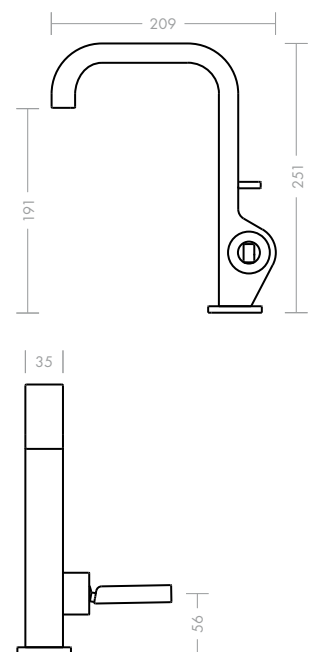

### Mitigeur monocommande de lavabo Axor Citterio 180 mm

Au premier coup d'œil, on note le mélange réussi entre des lignes claires et des arrondis harmonieux. La hauteur et la longueur du bec révèlent des proportions idéales, qui rendent l'utilisation de la robinetterie encore plus confortable. Le réducteur de pression intégré sans transition visible permet de régler l'angle du jet en toute simplicité. Ce produit est également proposé dans une version lave-mains.