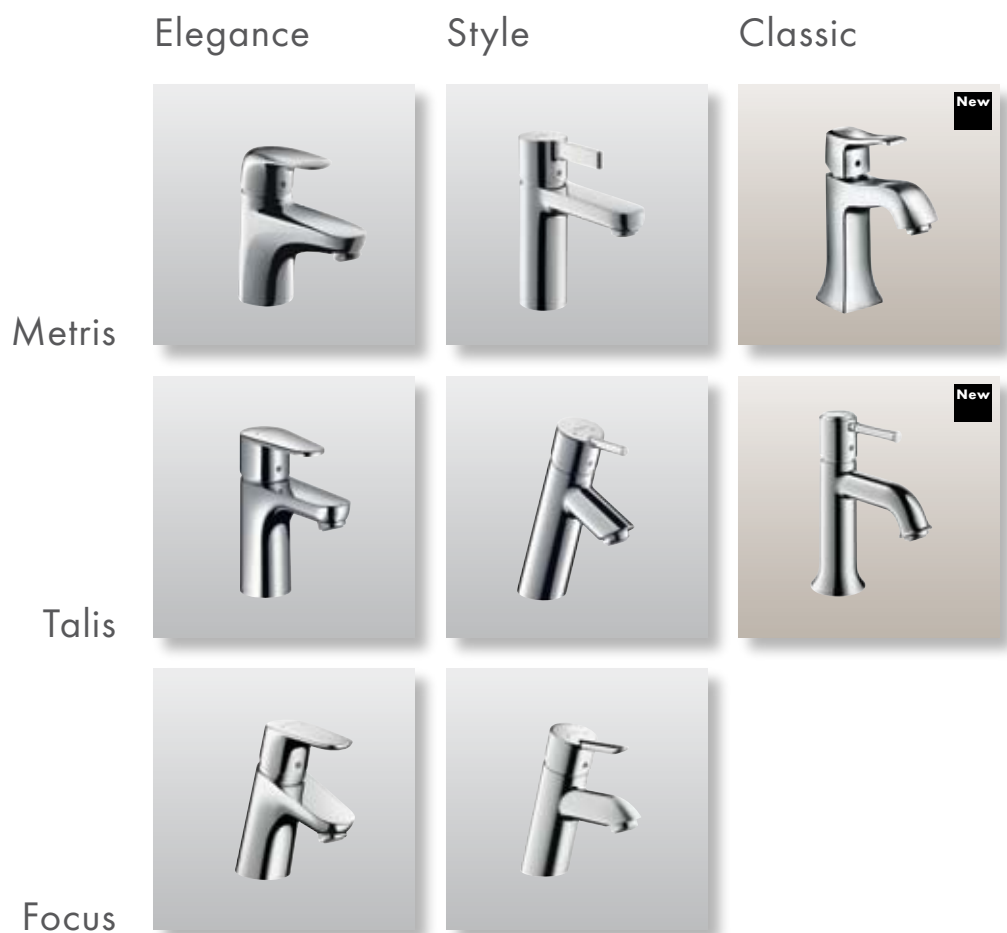

Les lignes de style authentiques Hansgrohe ont été spécialement étudiées pour vous. Nous vous invitons à y puiser l'inspiration pour aménager un intérieur en parfaite harmonie avec vos goûts personnels. Car chaque détail compte, et c'est la somme des détails, qui donnera à la pièce son caractère particulier et marquera l'espace de votre signature.

Les séries Hansgrohe s'articulent autour des trois grandes orientations de design Classic, Élégance et Style. Les concepts de style les plus aboutis se jouent des modes passagères et se distinguent par leur caractère intemporel. Nous avons donc tenu à vous proposer des exemples d'architecture intérieure authentiques et équilibrés qui vous permettront de mieux trouver la salle de bains qui vous ressemble. Dans cette brochure, nous vous présentons le style Classic. Avec la ligne de robinetterie Metris Classic, votre pièce s'habille de classicisme moderne. Avec Talis Classic et ses formes géométriques bien connues, la salle de bains dévoile sa beauté en allant droit à l'essentiel.